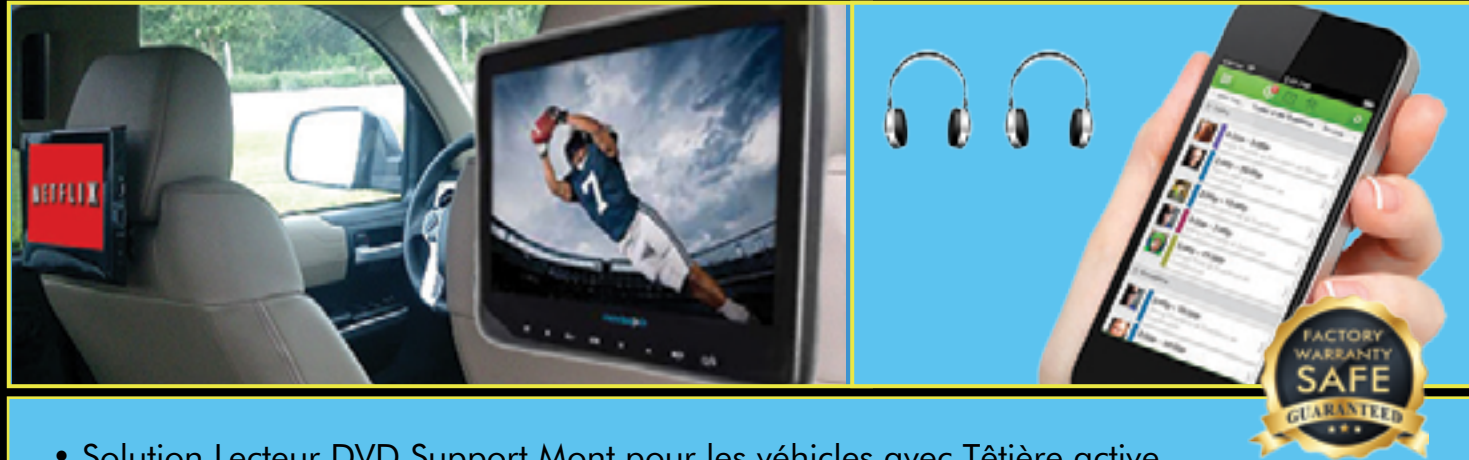

AUTO CINÉMA SMARTPHONE

- Solution Lecteur DVD Support Mont pour les véhicules avec Tête active
- USB et SD Lecteurs de cartes 32Go pour la lecture MP4
- Double émetteur IR Wireless Channel (utilisation HP-12S)
- 800 x 480 16:9 Widescreen Résolution

>dc1399